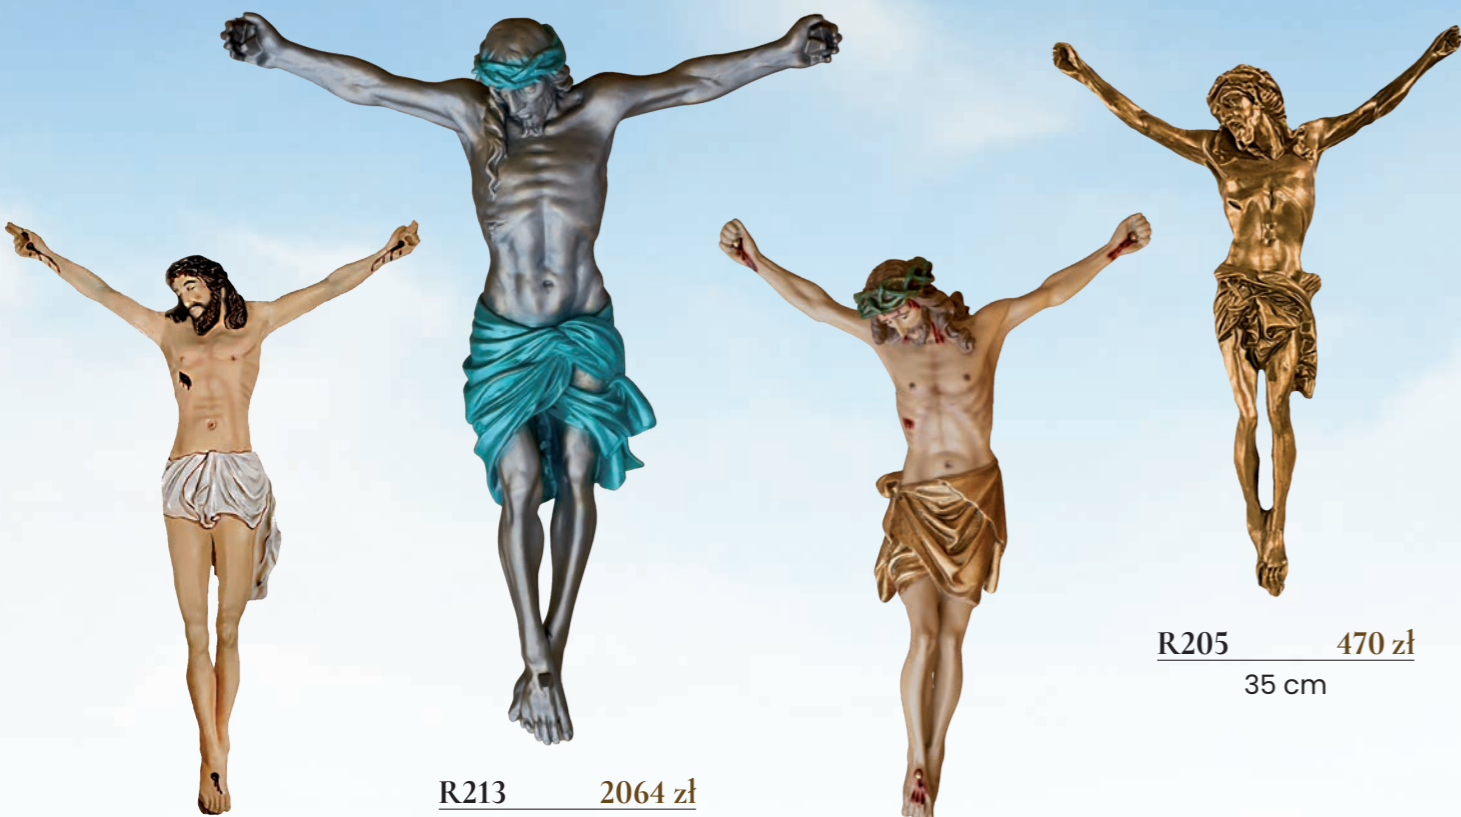

R211 1286 zł
90 cm

R128 2311 zł
134 cm

R42 3981 zł
155 cm

Cena dotyczy malowania wielokolorowego

R155 3127 zł
117 cm

R231 6890 zł
140 cm

Dostępny w dowolnym rozmiarze

R200 2352 zł
125 cm

Cena dotyczy malowania wielokolorowego

R213 2064 zł
98 cm

Dostępne w dowolnym rozmiarze

R214 870 zł
50 cm

Cena dotyczy malowania wielokolorowego

R205 470 zł
35 cm

PŁASKORZEŻBY

P04 643 zł
40 cm